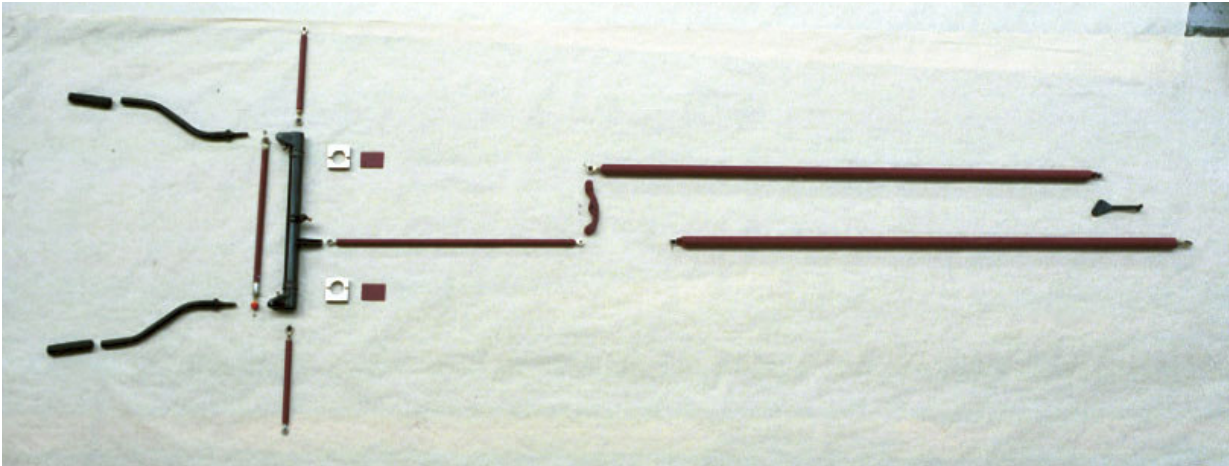

7.1. Řízení ruční/*Hand Control*

ZAST.ŘÍZENÍ RUČNÍ
HAND CONTROL
E4 00-80 01

Pos	Název/Description	Norma/Standart	Mn./Qty	Obj. číslo/Order num.	Pozn./Note text
1	KNIPLOVÉ TĚLESO CONTROL LEVER BODY		1	E4 01-02 01	
2	KNIPL ÚPLNÝ COMPLETED CONTROL LEVER		2	E4 01-03 01	
3	TÁHLO SPOJ.KNIPLOVÉ CONTROL LEVERS CONNECTING ROD		1	E4 01-04 01	
4	PAKA OBRACEČÍ TWO-ARMED LEVER		1	E4 01-07 01	
5	TÁHLO 18 ROD 18		1	E4 01-09 01	
6	TÁHLO 30 ROD 30		2	E4 01-10 01	
7	ROZPĚRKA SPACER		2	E4 03-05 21	
8	TÁHLO 16 KRÁTKÉ ROD 16 SHORT		2	E4 01-13 01	
9	DRŽÁK TÁHLA VÝŠKOVKY ELEVATOR ROD SINGLE ARM LEVER		1	E4 01-19 01	
10	DORAZ STOP		2	E4 01-36 21	
13	LOŽISKO PLAIN BEARING		2	E4 01-25 01	
17	TÁHLO 25 ROD 25		2	E4 01-14 01	
18	TÁHLO 16 ROD 16		2	E4 01-15 01	
20	POUZDRO BUSH		2	E4 01-04 21	
21	PODLOŽKA PAD		2	E4 01-18 21	
24	SROUB 6x25 SCREW 6x25	ONL 3120.14	2	016650	
25	SROUB 6x23 SCREW 6x23	ONL 3120.14	10	016600	
26	SROUB 6x47 SCREW 6x47	ONL 3120.14	1	017200	
30	SROUB 6x49 SCREW 6x49	ONL 3120.14	3	017250	
32	SROUB 6x27 SCREW 6x27	ONL 3120.14	2	016700	
33	SROUB M5x70 SCREW M5x7	CSN 02 1101.24	4	000455	
37	SROUB 6x21 SCREW 6x21	ONL 3120.14	2	016550	
39	MATICE M6 NUT M6	CSN 02 1413.44	20	032300	
42	PODLOŽKA 6.4 WASHER 6.4	CSN 02 1702.14	28	036200	