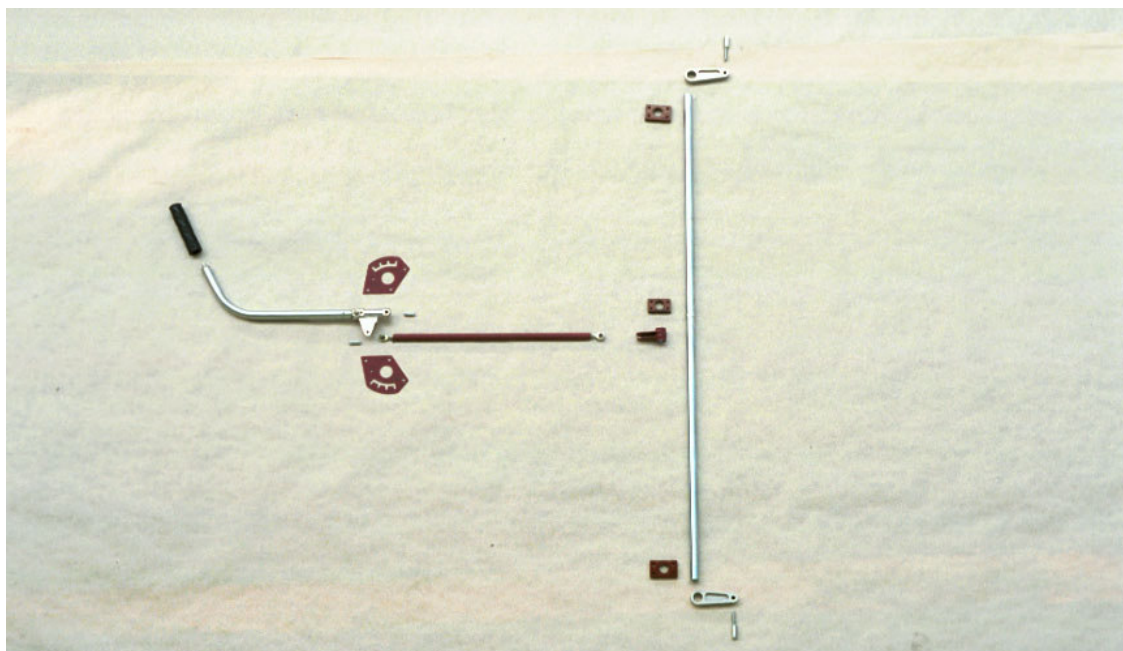

7.2. Řízení směrovky a klapek/Rudder and Flaps Control

**ZÁST. ŘÍZENÍ SMĚROVKY A
KLAPEK
RUDDER AND FLAPS CONTROL**

E4 00-85 01

Pos	Název/Description	Norma/Standart	Mn./Qty	Obj. číslo/Order num.	Pozn./Note text
1	PEDÁL PRAVÝ RIGHT RUDDER PEDAL		1	E4 75-79 01	
2	PEDÁL LEVÝ LEFT RUDDER PEDAL		1	E4 75-78 01	
4	PÁKA SINGLE-ARM LEVER		1	E4 01-08 01	
5	PÁKA KLAPEK FLAP CONTROL LEVER		1	E4 01-12 01	
6	TÁHLO 12 ROD 12		1	E4 01-17 01	
7	TORZNÍ TRUBKA TORSION TUBE		1	E4 01-16 01	
8	BRZDOVÝ PEDÁL BRAKE PEDAL		2	E4 01-18 01	
9	LANO CABLE		2	E4 00-03 01	
10	PUNČOCHA SLEEVE		1	E4 01-45 01	
11	PODLOŽKA VNĚJŠÍ OUTER SHIM		2	E1 02-23 21	
12	ŠROUB UPRAVENÝ BOLT MODIFIED		4	E4 75-82 21	
13	KOSTKA BOX-ANGLE PLATE		1	E4 01-38 21	
14	KOSTKA BOX-ANGLE PLATE		1	E4 01-38 22	
15	KONCOVKA CABLE TERMINATION		2	E4 01-49 21	
16	KULISA FLAP LEVER GATE		2	E4 01-01 21	
17	PODLOŽKA SHIM		4	E4 01-39 21	
18	ÚCHYT PEDÁLU PEDAL ATTACHMENT		1	E4 01-27 21	
19	ÚCHYT PEDÁLU PEDAL ATTACHMENT		3	E4 01-27 22	
20	BRONZOVÉ LOŽISKO BRONZ BEARING		4	E4 01-29 21	
21	ZAJISTOVACÍ KROUZEK SECURING RING		2	E4 01-26 21	
23	LOŽISKO BEARING		1	764407	
24	LOŽISKO		2	E4 85-01 21	
25	PÁKA LEVER		2	764403	
26	EXCENTR		2	764411