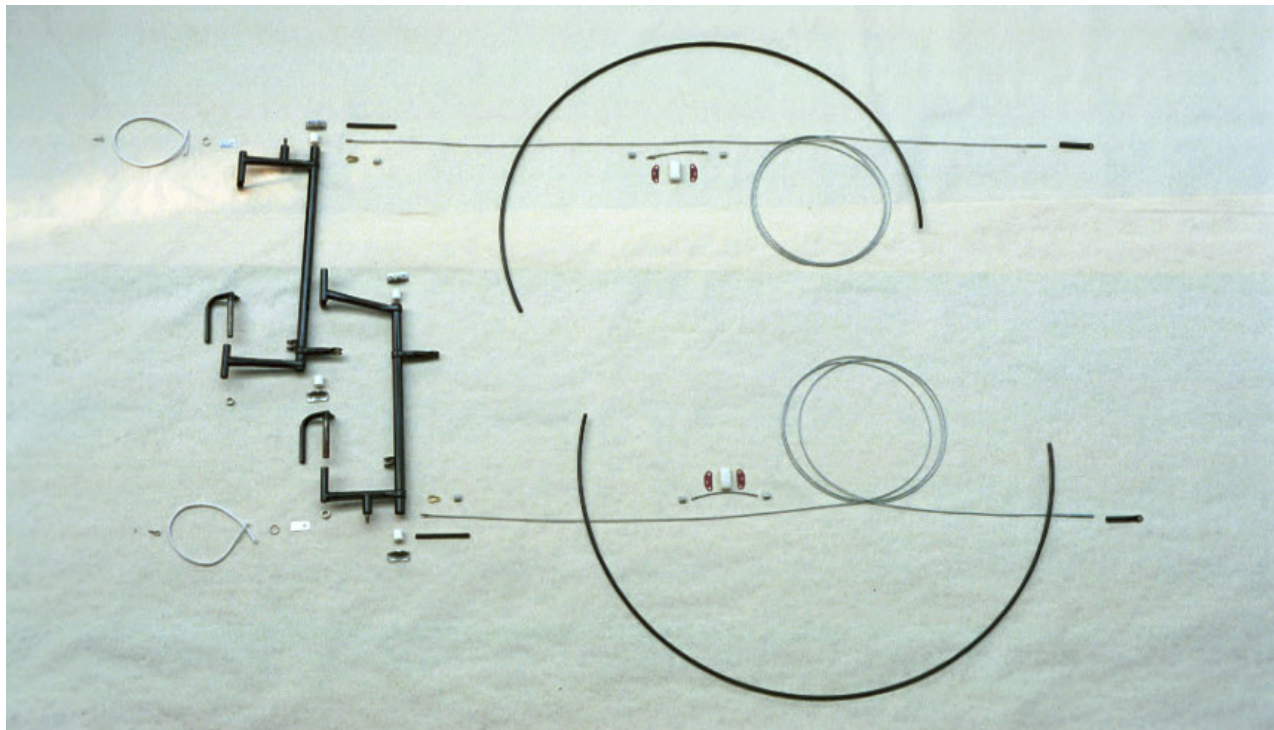

7.2. Řízení směrovky a klapek/Rudder and Flaps Control

**ZÁST. ŘÍZENÍ SMĚROVKY A
KLAPEK
RUDDER AND FLAPS CONTROL**

E4 00-85 01

Pos	Název/Description	Norma/Standart	Mn./Qty	Obj. číslo/Order num.	Pozn./Note text
1	PEDÁL PRAVÝ RIGHT RUDDER PEDAL		1	E4 75-79 01	
2	PEDÁL LEVÝ LEFT RUDDER PEDAL		1	E4 75-78 01	
4	PÁKA SINGLE-ARM LEVER		1	E4 01-08 01	
5	PÁKA KLAPEK FLAP CONTROL LEVER		1	E4 01-12 01	
6	TÁHLO 12 ROD 12		1	E4 01-17 01	
7	TORZNÍ TRUBKA TORSION TUBE		1	E4 01-16 01	
8	BRZDOVÝ PEDÁL BRAKE PEDAL		2	E4 01-18 01	
9	LANO CABLE		2	E4 00-03 01	
10	PUNČOCHA SLEEVE		1	E4 01-45 01	
11	PODLOŽKA VNĚJŠÍ OUTER SHIM		2	E1 02-23 21	
12	ŠROUB UPRAVENÝ BOLT MODIFIED		4	E4 75-82 21	
13	KOSTKA BOX-ANGLE PLATE		1	E4 01-38 21	
14	KOSTKA BOX-ANGLE PLATE		1	E4 01-38 22	
15	KONCOVKA CABLE TERMINATION		2	E4 01-49 21	
16	KULISA FLAP LEVER GATE		2	E4 01-01 21	
17	PODLOŽKA SHIM		4	E4 01-39 21	
18	ÚCHYT PEDÁLU PEDAL ATTACHMENT		1	E4 01-27 21	
19	ÚCHYT PEDÁLU PEDAL ATTACHMENT		3	E4 01-27 22	
20	BRONZOVÉ LOŽISKO BRONZ BEARING		4	E4 01-29 21	
21	ZAJISTOVACÍ KROUZEK SECURING RING		2	E4 01-26 21	
23	LOŽISKO BEARING		1	764407	
24	LOŽISKO		2	E4 85-01 21	
25	PÁKA LEVER		2	764403	
26	EXCENTR		2	764411