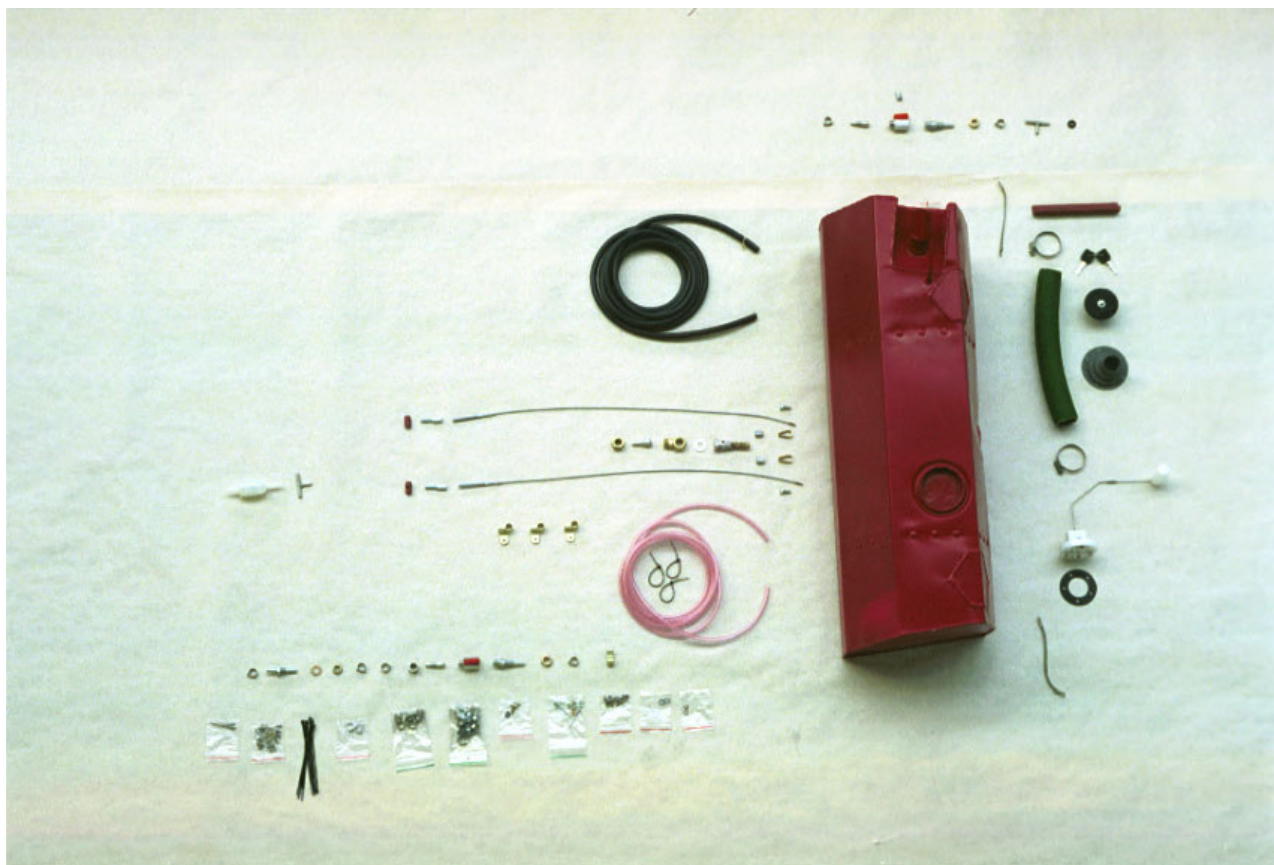

10.1. Rychloměrný systém/Pitot-Static System

RYCHLOMĚRNÝ SYSTEM
PITOT-STATIC SYSTEM
E0 00-57 01

Pos	Název/Description	Norma/Standart	Mn./Qty	Obj. číslo/Order num.	Pozn./Note text
1	HUBICE PITOTOVA PITOT TUBE		1	080087	
2	PASKA OZNACOVACI - PITOT STEEL TAPE - PITOT	PITOT	1	086023	
3	PASKA OZNACOVACI - STATIC STEEL TAPE - STATIC	STATIC	1	086022	
7	SROUB M3x6 SCREW M3x6	CSN 02 1185.24	2	011182	
8	KR 0.5 ROD 0.5	CSN 42 6406	0,0002	129605	
5	SROUB M4x10 SCREW M4x10	BN 354	6	015980	
6	PRUCHODKA 9x1 BUSH 9x1	CSN 63 3881.3	6	076830	

10.2. Palivová instalace 65l/Fuel Tank Installation 65l

PALIVOVÁ INSTALACE - 65I
FUEL TANK INSTALLATION
E6 00-65 01

Pos	Název/Description	Norma/Standart	Mn./Qty	Obj. číslo/Order num.	Pozn./Note text
1	NÁDRŽ KOMPLETNÍ COMPLETE TANK		1	E6 40-10 01	
2	NÁTRUBEK SLEEVE		1	767114	
3	PRŮCHODKA(POŽÁRNÍ STĚNY) BUSHING (IN FIREWALL)		1	766406	
4	ROZVODKA S TRYSKOU ADAPTER WITH NOZZLE		1	E6 60-63 01	
5	MATICE PŘEVLEČNÁ G1/4" CAP NUT G1/4"		2	766419	
6	VÁLEČEK ROLLER		2	E6 03-04 21	
7	ŠROUBENÍ PALIV.KOHOUTU FUEL COCK FITTINGS		2	766407	
8	NAPÍNÁK TURNBUCKLE		2	E6 03-05 21	
9	LANO NÁDRŽE FUEL TANK ATTACHMENT CABLE		2	E6 03-07 21	
10	TYČ NADSTAV. TUBE FITTING		1	766427	
11	HRDLO SESTAVENÉ FUEL TANK NECK - ASSEMBLY		1	E6 40-16 01	
15	FILTR FILTER	FRAM P 4174	1	766404	
16	MATICE M12x1.5 NUT M12x1.5	CSN 02 1403.24	2	031705	
17	SROUB M4x12 SCREW M4x12	CSN 02 1131.24	4	003550	
18	PODLOŽKA 4.3 WASHER 4.3	DIN 125 a2	7	038204	
19	MATICE M4 NUT M4	DIN 985 a2	7	035414	
20	MATICE M10 NUT M10	CSN 02 1403.24	1	031700	
21	MATICE 10 NUT 10	CSN 13 7952.41	1	052600	
22	PODLOŽKA 10.5 WASHER 10.5	CSN 02 1702.14	1	036300	
23	HADICE PRO OLEJE OIL HOSE	PND 21/386-90	7	056303	
24	PASEK STAHOVACÍ CABLE TIE	PLT1,5I-C	15	060333	
25	POUTKO 1x12 LOOP 1x12	ONL 3488.2	3	079615	
26	HADICE PRO OLEJE-TMO OIL HOSE-TMO		0,1	056340	
27	PODLOŽKA 6.4 WASHER 6.4	CSN 02 1726.15	2	036746	